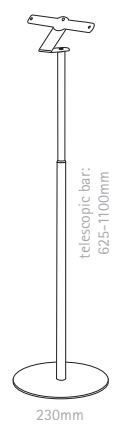

7 PQSWIFT
struttura di base formata da asta telescopica in alluminio anodizzato e base verniciata color argento metallico
basisstruktur, mit teleskop stange und halter, silber eloxiertes aluminium, basis silbermetallisch lackiert
base structure, telescopic bar and support made of silver anodized aluminium, silver metal coated base

swift

IT swift  un espositore da terra autoportante composto da un'asta telescopica, una base rotonda e un pixquick A4 o A5, che vi permette di esporre in modo elegante fogli singoli senza cornici laterali ed a prova di polvere. il cambio delle informazioni  semplice e veloce: basta aprire o staccare il pannello frontale. il design intelligente permette di variare il formato da orizzontale a verticale. praticita e convenienza: ordinate separatamente la struttura di base e pixquick e componeteli in base alle vostre esigenze.

DE swift kombiniert pixquick A4 oder A5 als freistehendes bodendisplay mit teleskopstange und runder basis. staubsicher und ohne rahmen einzelblattinfo elegant prasentieren. austausch jederzeit durch aufklappen oder abnehmen des frontpanels. das clevere design erlaubt schnelles wechseln von horizontal auf vertikal. praktisch fur sie: struktur und pixquick getrennt bestellen und flexibel kombinieren.

EN swift combines pixquick A4 or A5 as a freestanding floor display with telescopic bar and round base. a dust proof and elegant presentation of single sheet information without a visible frame. exchange anytime by opening or taking away the front cover. the clever design allows quick rotation from horizontal to vertical. a plus for you: order separately and stay flexible.

swift

n° articolo | artikelnr.	product nr.		
7	PQSWIFT	swift base structure, 1pc	
5	PQNA4	pixquick A4 for kite and swift, 10x1pc	
6	PQNA5	pixquick A5 for kite and swift, 10x1pc	

altezza e formati variabili a seconda delle vostre necessita
hohe und format je nach bedarf einstellbar
freely adjustable in height and format according to your needs