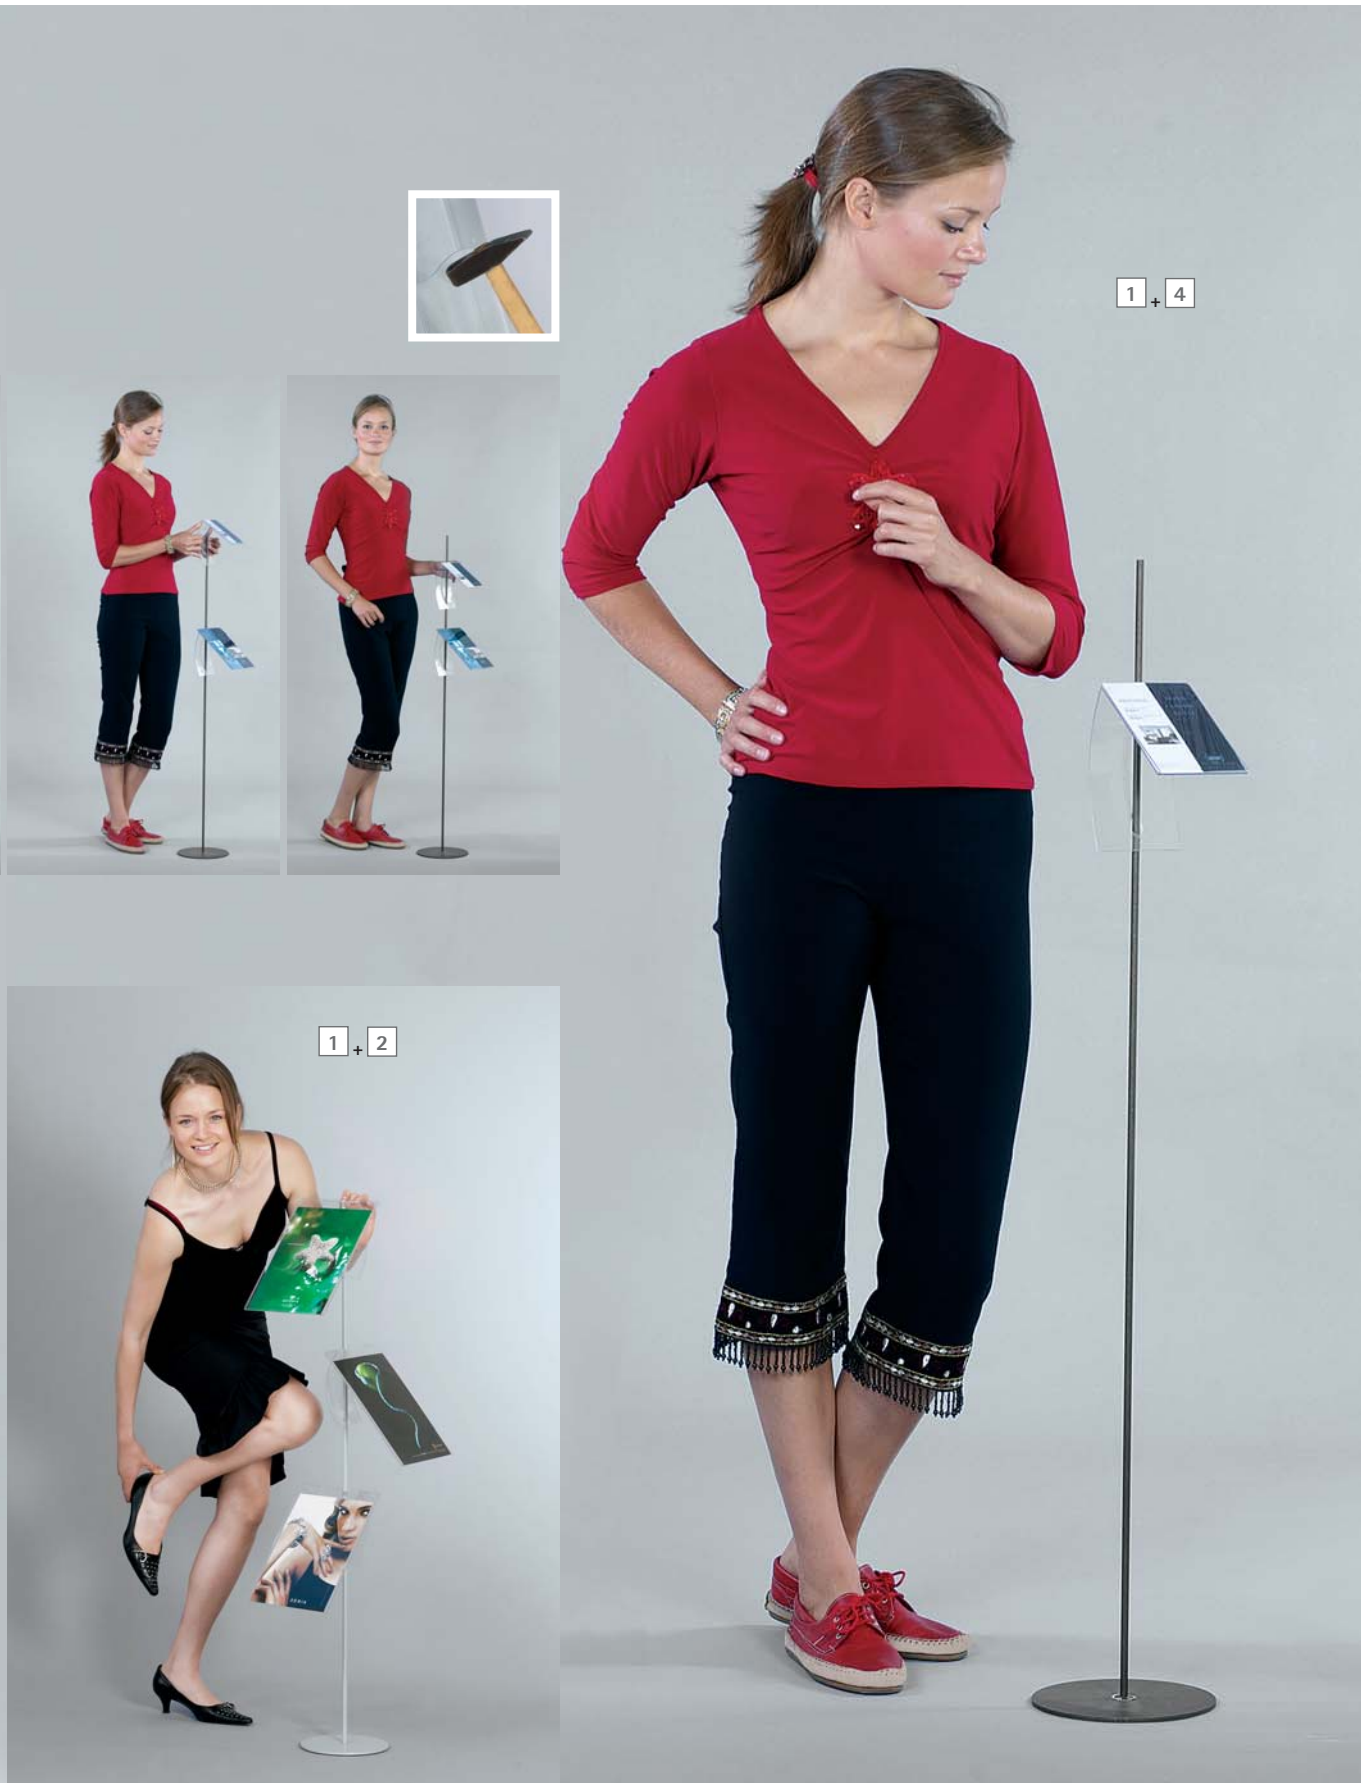

liftboy

n° articolo | artikelnr. | product nr.

1	LB1200195GR	liftboy base structure, 1pc
2	LBA4	liftboy poster pocket A4, 1pc
3	LBA5	liftboy poster pocket A5, 1pc
4	LBA6	liftboy poster pocket A6, 1pc
5	LBPPA4	liftboy brochure tray A4, 1pc
6	LBPPA5	liftboy brochure tray A5, 1pc
7	LBPPA6	liftboy brochure tray A6, 1pc