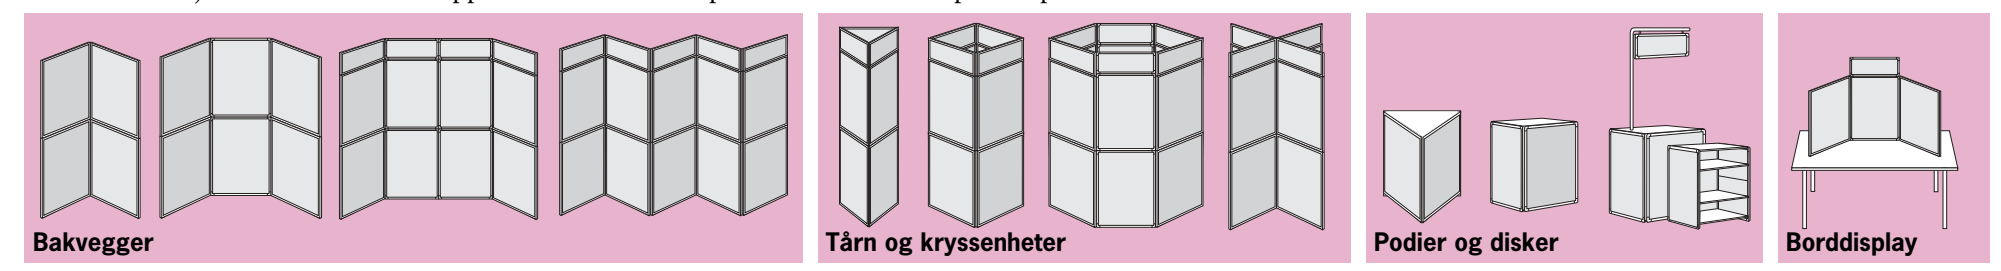

Standard, varenr 7003

Bakvegger

Tårn og kryssenheter

Podier og disk

Borddisplay