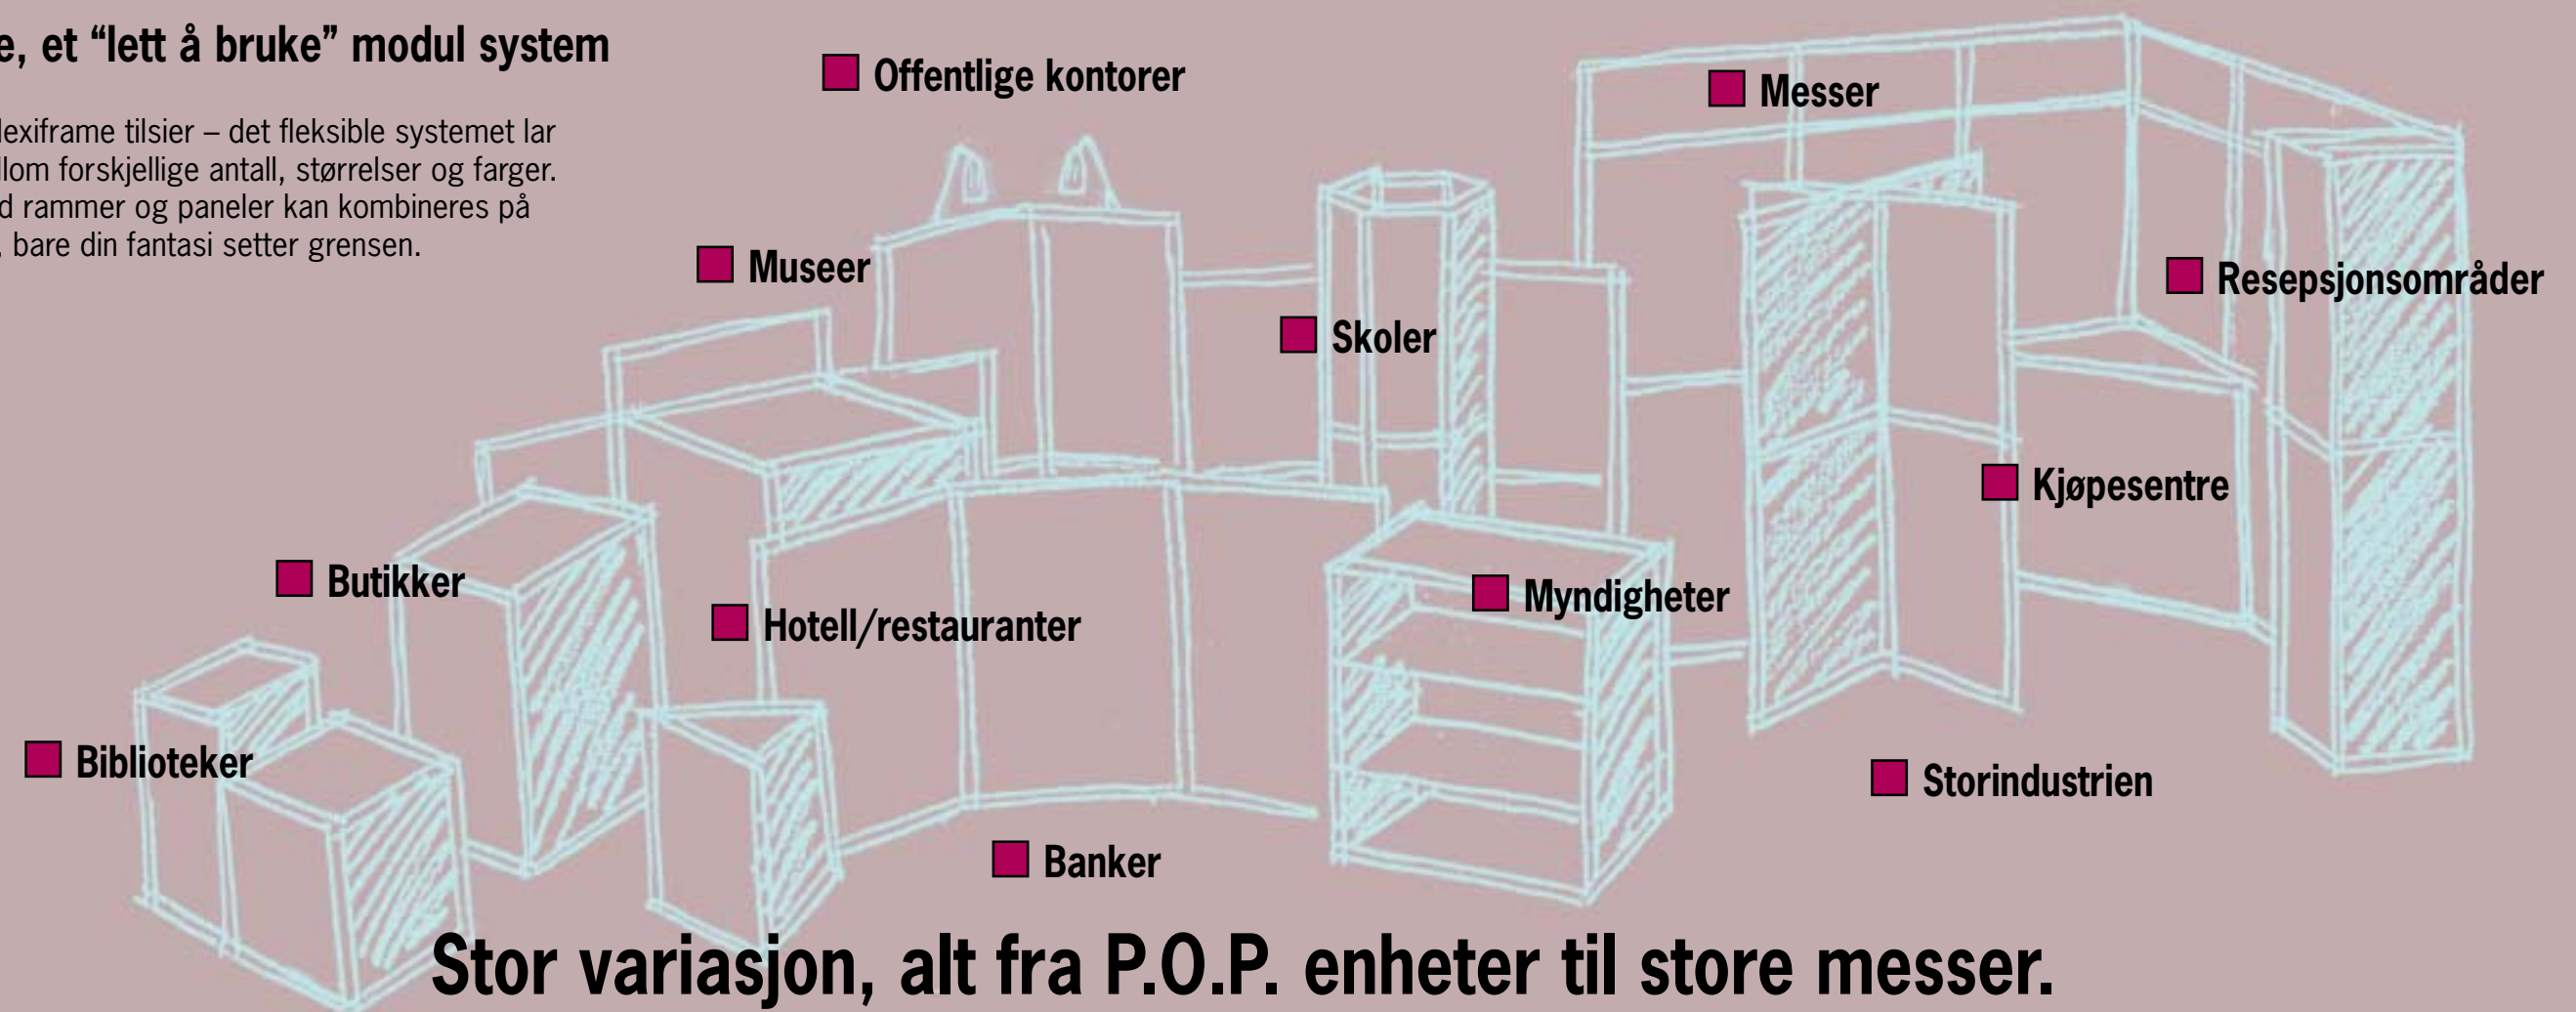

Stabilt og funksjonelt design

Basiselementet i Flexiframe systemet er rammen, laget av slagfast plast. Profilen har plakatspor for panelene, og ytre spor til metalbrakettene eller stenger, til å koble rammene sammen til et komplett system.

Enkelt og smart

Flexiframe systemet er meget enkelt å jobbe med, brakettene gjør jobben med å linke systemet enkelt og presist. Ingen spesielle verktøy er påkrevd.

Mark Bric **FLEXIFRAME**[®]
A Family of Dependable Displays

Som navnet Flexiframe tilsier – det fleksible systemet lar deg velge mellom forskjellige antall, størrelser og farger. Seksjoner med rammer og paneler kan kombineres på utallige måter, bare din fantasi setter grensen.