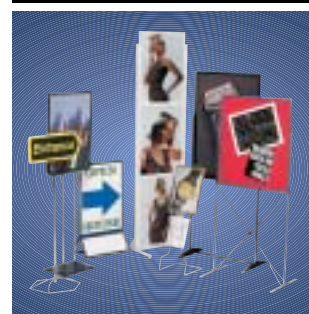

Rammer og Bannerlister

Skilt- og Plakatstativ

Vegger & utstillingssystemer

Bannerstands

Messestands

Pop-Up Stands

A Family of Dependable Displays™

Siden oppfinnelsen av Flexiframe rammesystem i 1985 har Mark Bric, år for år, utviklet et komplett program av praktiske, fleksible og rimelige display og utstillingsprodukter. Mark Bric distribuerer til skilt, butikk og utstillingsmarkedet på verdensbasis, og har antageligvis det mest komplette utvalget på markedet for innendørs display. Nettverket av importører og forhandlere i over 70 land rundt i verden, garanterer at alle våre eksisterende og fremtidige kunder vil få best mulig råd og service på alle Mark Bric produkter. Uansett når og hvor din neste utstilling skal være... We get your message across®.

Flexiframe er da alternativet

Her finner du mange fordeler, velkjent for brukere i over 70 land. Systemet er meget grundig testet og utprøvd i mange forskjellige anledninger.

Ideell for plakater

Flexiframe messe og utstillings-system forenkler håndteringen av plakater, digitale print, bilder, tekst og dekorasjoner for offentlige presentasjoner.

Lettere å bygge både i høyden og sidelengs for å oppnå ønsket design.

Rammene kan vries trinnløst.

Ideel løsning for store antall "P.O.P." displayer.

En praktisk display løsning. Hull i podieplaten holder dekket på plass.

Seperate rammer for eksponering av forskjellige merkevarer gir et klart budskap.

Flexiframe gir deg masse rom for å bruke din egen kreativitet.

Legg merke til "fot-listen" nederst på modulene. Unngå direkte spark på printene.