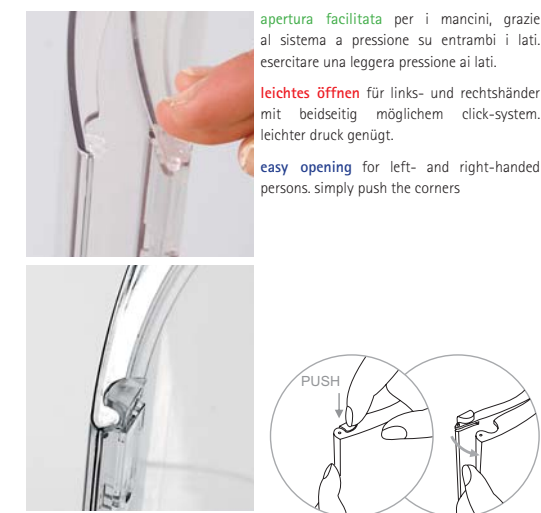

per aprire pixquick sganciare o rimuovere il pannello frontale  
 zum öffnen frontpaneel aufklappen oder abnehmen  
 to open: expand or remove front panel

girare pixquick per cambiare facilmente formato da orizzontale a verticale e viceversa  
 im handumdrehen von vertikal auf horizontal umstellen  
 just rotate for vertical or horizontal position

apertura facilitata per i mancini, grazie al sistema a pressione su entrambi i lati, esercitare una leggera pressione ai lati.  
 leichtes öffnen für links- und rechtshänder mit beidseitig möglichem click-system. leichter druck genügt.  
 easy opening for left- and right-handed persons. simply push the corners