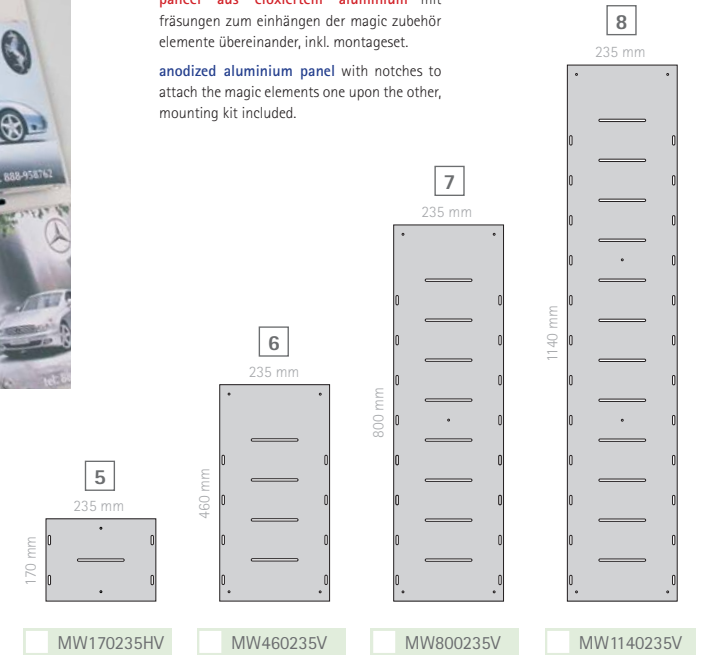

magic wall vertical series

n° articolo | artikelnr. | product nr.

5	MW170235HV	magic wall 170 x235mm, 1pc
6	MW460235V	magic wal l460x 235mm, 1pc
7	MW800235V	magic wall 800x 235mm, 1pc
8	MW1140235V	magic wall 1140x 235mm, 1pc