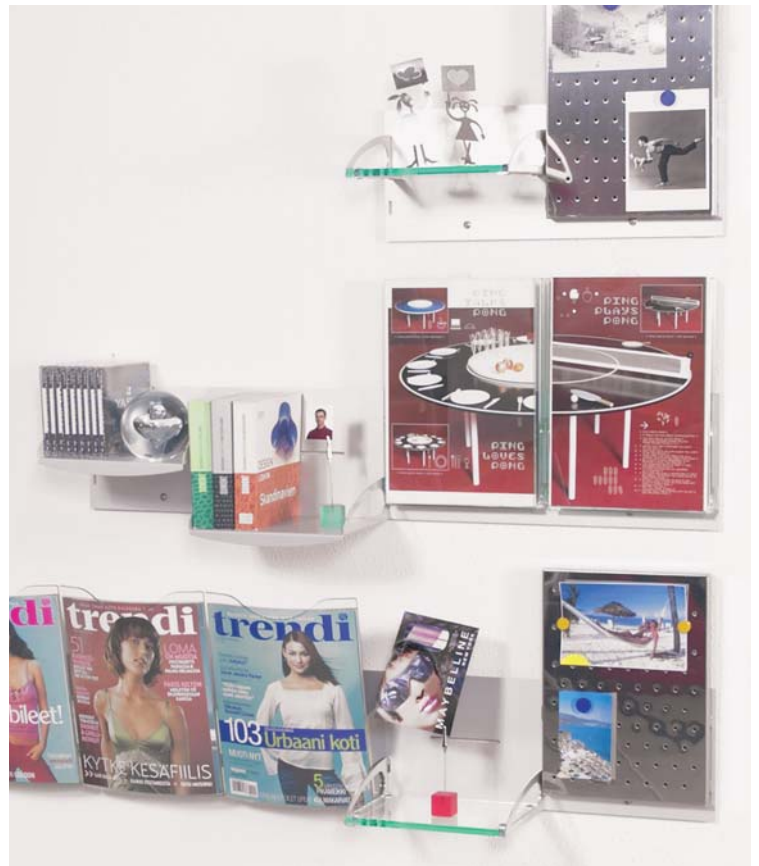

6 MZIP158SRB
ripiano in lamiera di metallo verniciato a polvere, 158mmx218mm (pxb)
ablage aus metall, silbermetallisch pulverbeschichtet, 158mmx218mm (txb)
metal tray, silvermetallic powder coated, 158mmx218mm (dxw)

7 MZIP158SRGG
ripiano in acrilico color vetro, agganci laterali in alluminio anodizzato color argento, 158mmx218mm (pxb)
ablage aus acrylglas glasgrün, seitliche halterungen silber eloxiertes aluminium, 158mmx218mm (txb)
acrylic glass tray, sideparts anodized aluminium, 158mmx218mm (dxw)

8 MZIP15CRFI (CD)
porta CD in metallo verniciato a polvere per 15 CD, 125mmx225mm (pxb)
CD-halter für 15 cd, metall silbermetallisch pulverbeschichtet, 125mmx225mm (txb)
rack for 15 cd, silvermetallic powder coated, 125mmx225mm (dxw)

9 MZIP10DRFI (DVD)
porta DVD in metallo verniciato a polvere per 10 DVD, 125x225x175mm (pxbxh)
DVD-halter für 10 DVD, metall silbermetallisch pulverbeschichtet, 125x225x175mm (txbxh)
rack for 10 DVD, silvermetallic powder coated, 125x225x175mm (dxwxh)

10 MZIP6PRFI
sostegno in metallo verniciato a polvere per esporre in modo ben visibile fino a 6 giornali e/o riviste, 720mmx260mmx90mm (hxbxp)
zeitschriftenhalter mit 6 körben übereinander, metall silbermetallisch pulverbeschichtet, 720mmx260mmx90mm (hxbxt)
magazin rack with 6 baskets one upon the other, silvermetallic powder coated, 720mmx260mmx90mm (hxxwd)

11 MZIP300MBIX
lavagna magnetica in acciaio antiruggine, per formati DIN A4, adatta anche per l'utilizzo con blister
magnettafel, rostfreier edelstahl, DIN A4 lochmass für blisterhaken geeignet
magnetic board, stainless steel, A4 format, perforations suitable for blister pack supports