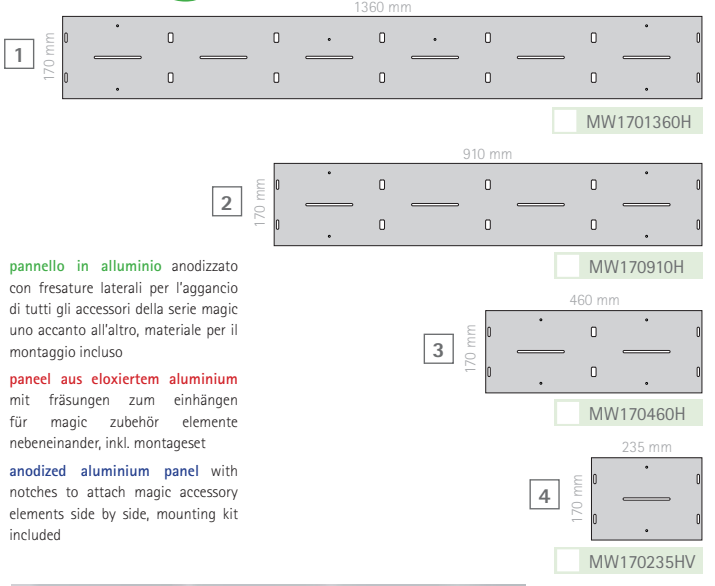

magic wall

pannello in alluminio anodizzato con fessure laterali per l'aggancio di tutti gli accessori della serie magic uno accanto all'altro, materiale per il montaggio incluso
paneel aus eloxiertem aluminium mit fräsungen zum einhängen für magic zubehör elemente nebeneinander, inkl. montageset
anodized aluminium panel with notches to attach magic accessory elements side by side, mounting kit included