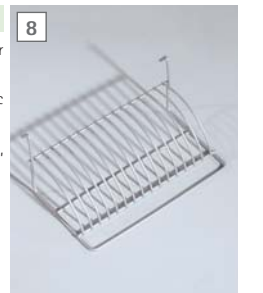

8 MZIP15CRFI (CD)
porta CD in metallo verniciato a polvere per 15 CD, 125mmx225mm (pxb)
CD-halter für 15 cd, metall silbermetallisch pulverbeschichtet, 125mmx225mm (txb)
rack for 15 cd, silvermetallic powder coated, 125mmx225mm (dxw)