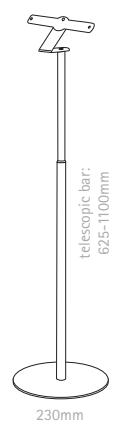

7 **PQSWIFT**
struttura di base formata da asta telescopica in alluminio anodizzato e base verniciata color argento metallico
basisstruktur, mit teleskop stange und halter, silber eloxiertes aluminium, basis silbermetallisch lackiert
base structure, telescopic bar and support made of silver anodized aluminium, silver metal coated base

swift

IT swift  un espositore da terra autoportante composto da un'asta telescopica, una base rotonda e un pixquick A4 o A5, che vi permette di esporre in modo elegante fogli singoli senza cornici laterali ed a prova di polvere. il cambio delle informazioni  semplice e veloce: basta aprire o staccare il pannello frontale. il design intelligente permette di variare il formato da orizzontale a verticale. praticita e convenienza: ordinate separatamente la struttura di base e pixquick e componeteli in base alle vostre esigenze.

DE swift kombiniert pixquick A4 oder A5 als freistehendes bodendisplay mit teleskopstange und runder basis. staubsicher und ohne rahmen einzelblattinfo elegant prasentieren. austausch jederzeit durch aufklappen oder abnehmen des frontpanels. das clevere design erlaubt schnelles wechseln von horizontal auf vertikal. praktisch fur sie: struktur und pixquick getrennt bestellen und flexibel kombinieren.

EN swift combines pixquick A4 or A5 as a freestanding floor display with telescopic bar and round base. a dust proof and elegant presentation of single sheet information without a visible frame. exchange anytime by opening or taking away the front cover. the clever design allows quick rotation from horizontal to vertical. a plus for you: order separately and stay flexible.

swift

n° articolo | artikelnr.	product nr.		
7 PQSWIFT	swift base structure, 1pc		
5 PQNA4	pixquick A4 for kite and swift, 10x1pc		
6 PQNA5	pixquick A5 for kite and swift, 10x1pc		

altezza e formati variabili a seconda delle vostre necessita
hohe und format je nach bedarf einstellbar
freely adjustable in **height and format** according to your needs